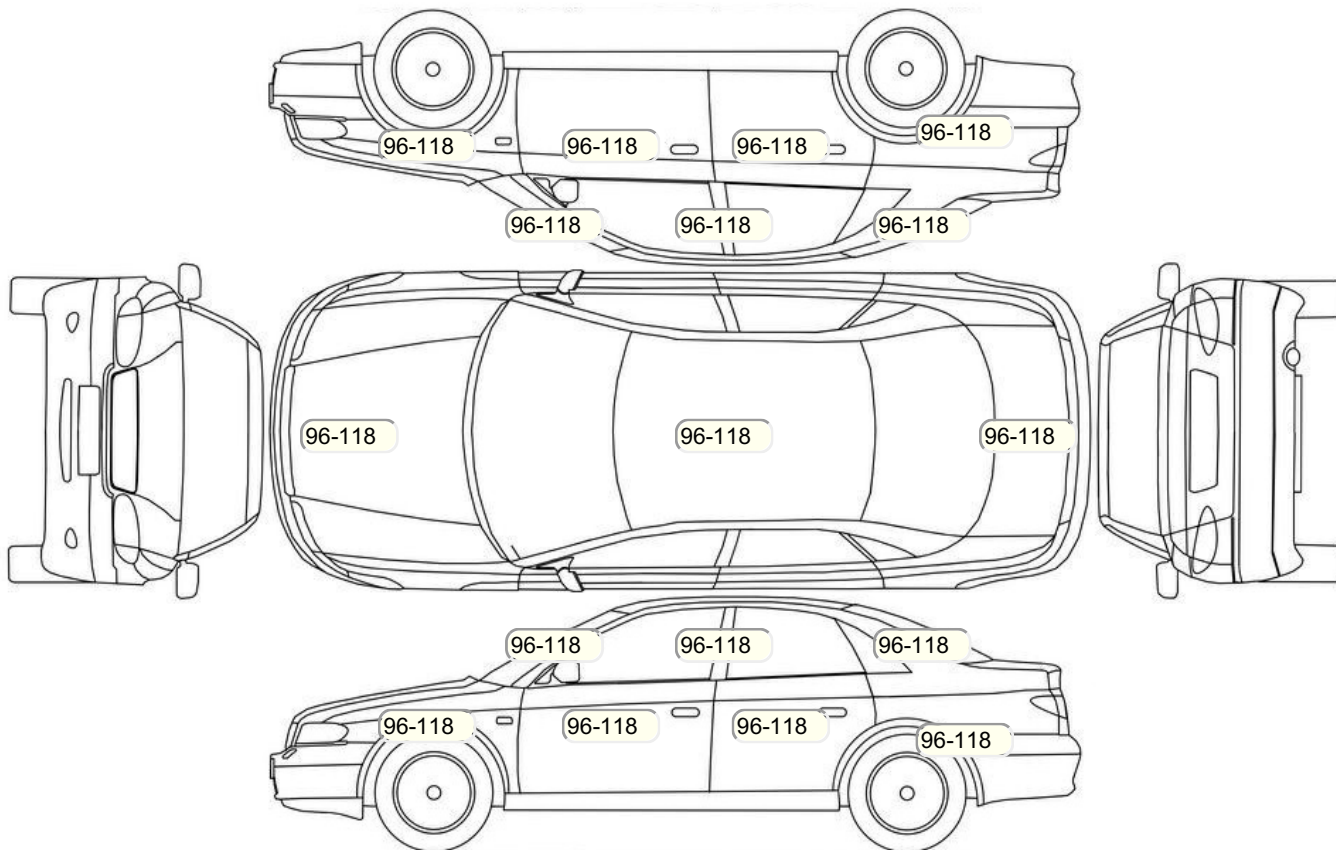

Акт осмотра автомобиля

г. Москва

05.07.2024

Марка	Toyota	Модель	Land Cruiser Prado
Год	01/01/2010	Пробег	173082 км
ВИН	JTEBH3FJX05015431	Цвет	Серебристый
Двигатель	2982 см / Дизель	Коробка передач	автоматическая коробка
Тип кузова	Внедорожник 5 дв.	Привод	полный привод
ПТС	Оригинал	Кол-во регистраций	2
Кол-во ключей	2	Гарантия до	/Нет
Предварительная оценка		Второй комплект колес/шин	Нет

Осмотр состояния ЛКП, мкр

Повреждения экс- и интерьера

Элемент	Состояние ЛКП элемента	Повреждение